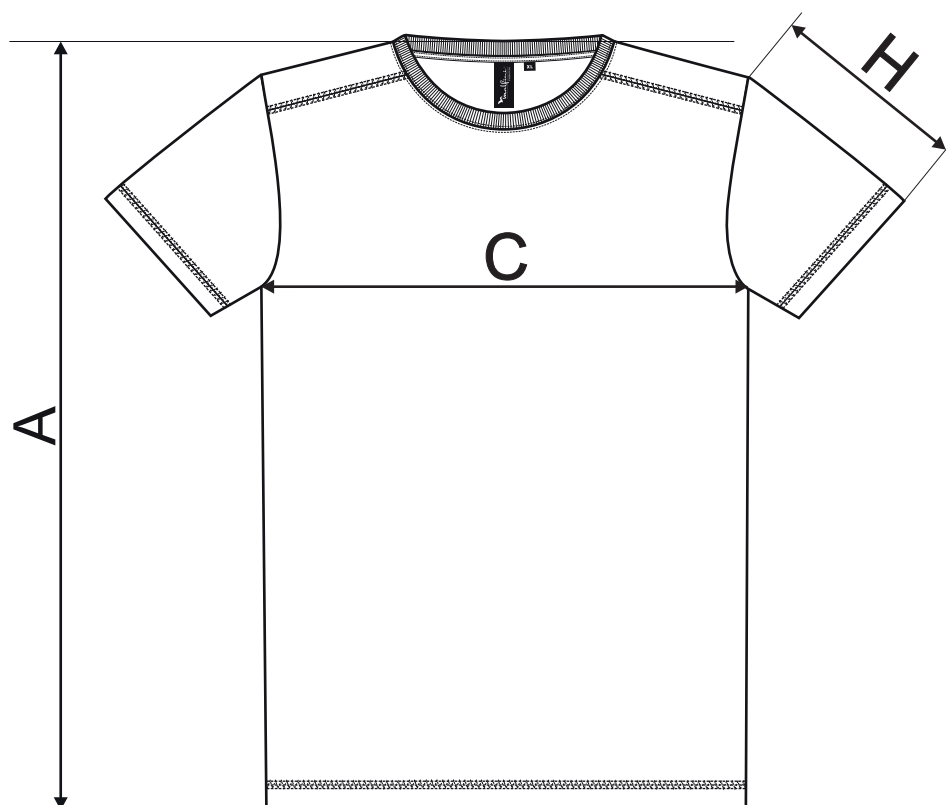

150 Action ♂

SIZE SPECIFICATION [cm]

size	S	M	L	XL	2XL
A	67	69	71	73	75
C	46	50	54	58	63
H	19	20	21	22	23

All size specifications listed are in cm. Accepted tolerance of up to $\pm 5\%$.

* Na základě přání zákazníků došlo k úpravě rozměrů u vybraných velikostí. V rámci jedné zásilky se tak mohou ojedinele objevit produkty s původními i novými rozměry. Tato skutečnost není důvodem k reklamaci. / Based on customers feedback the dimensions in chosen sizes has been adjusted. Therefore in one order you may find products with both original and new dimensions. Claims concerning this matter will be disregarded