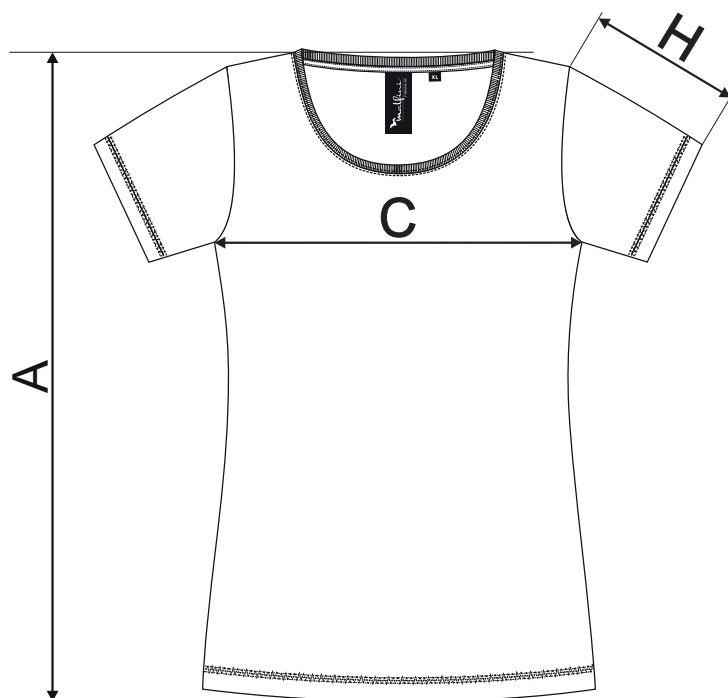

152 Action ♀

SIZE SPECIFICATION [cm]

NEW

size	XS	S	M	L	XL	2XL
A	61	63	65	67,5	70	72,5
C	36	40	44	48	54	60
H	15,5	16,5	17,5	18,5	19,5	20,5

SIZE SPECIFICATION [cm]

ORIGINAL

size	XS	S	M	L	XL	2XL
A	61	62	63	65	66	69
C	36	40	44	48	53	58
H	15	16	17	18	19	20

All size specifications listed are in cm. Accepted tolerance of up to $\pm 5\%$.

* Na základě přání zákazníků došlo k úpravě rozměrů u vybraných velikostí. V rámci jedné zásilky se tak mohou ojedinele objevit produkty s původními i novými rozměry. Tato skutečnost není důvodem k reklamaci. / Based on customers feedback the dimensions in chosen sizes has been adjusted. Therefore in one order you may find products with both original and new dimensions. Claims concerning this matter will be disregarded