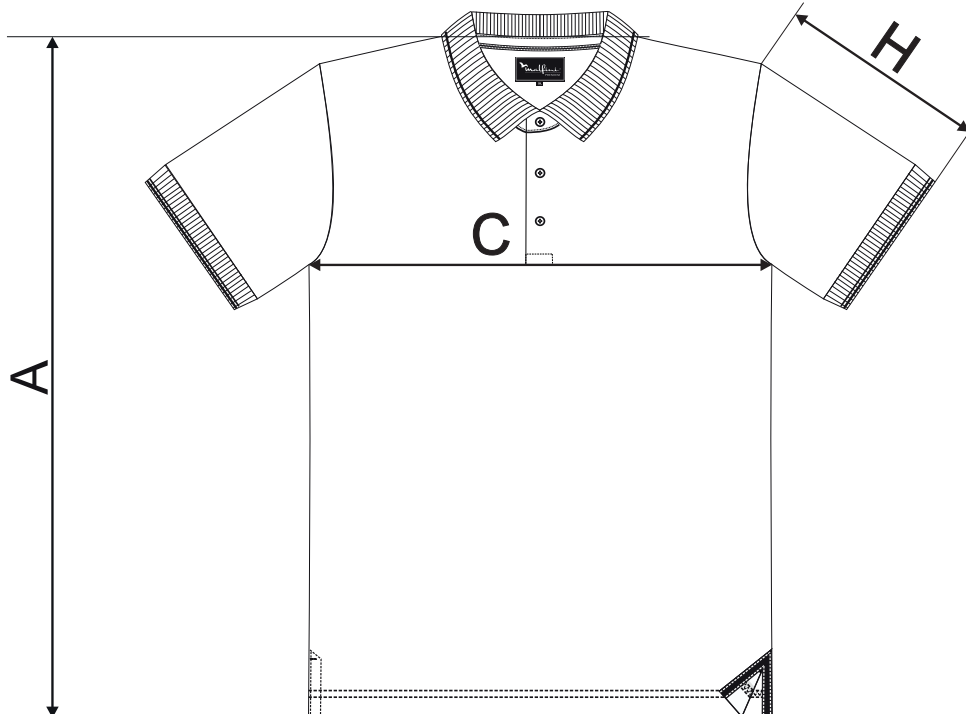

251 Perfection Plain ♂

SIZE SPECIFICATION [cm]

NEW

size	S	M	L	XL	2XL
A	69	71,5	74	76,5	79
C	46	50	54	58	62
H	22	23	24	25	26

SIZE SPECIFICATION [cm]

ORIGINAL

size	S	M	L	XL	2XL	3XL
A	69	71	73	75	77	79
C	46	50	54	58	63	68
H	23	24	25	27	29	30

All size specifications listed are in cm. Accepted tolerance of up to $\pm 5\%$.

* Na základě přání zákazníků došlo k úpravě rozměrů u vybraných velikostí. V rámci jedné zásilky se tak mohou ojediněle objevit produkty s původními i novými rozměry. Tato skutečnost není důvodem k reklamaci. / Based on customers feedback the dimensions in chosen sizes has been adjusted. Therefore in one order you may find products with both original and new dimensions. Claims concerning this matter will be disregarded