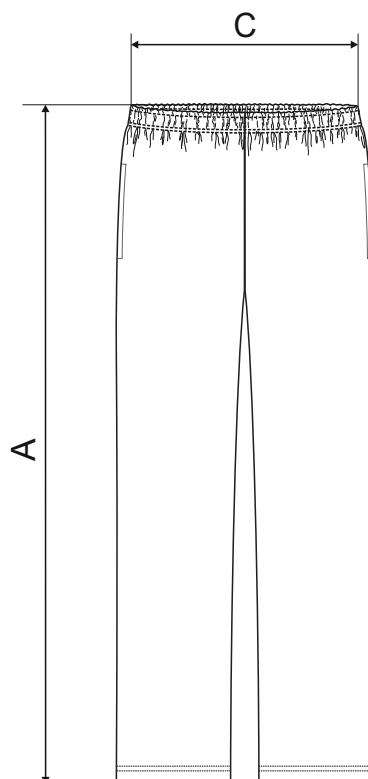

607 Comfort

SIZE SPECIFICATION [cm]

NEW

size	10	12	S	M	L	XL	2XL	3XL
A	86	93	106	107,5	109	110,5	111,5	113
C	26	28	32	36	40	44	48,5	54,5

SIZE SPECIFICATION [cm]

ORIGINAL

size	10	12	S	M	L	XL	2XL	3XL
A	86	93	100	104	109	113	117	118
C	30	32	34	37	40	43	46	49

All size specifications listed are in cm. Accepted tolerance of up to $\pm 5\%$.

* Na základě přání zákazníků došlo k úpravě rozměrů u vybraných velikostí. V rámci jedné zásilky se tak mohou ojediněle objevit produkty s původními i novými rozměry. Tato skutečnost není důvodem k reklamaci. / Based on customers feedback the dimensions in chosen sizes has been adjusted. Therefore in one order you may find products with both original and new dimensions. Claims concerning this matter will be disregarded