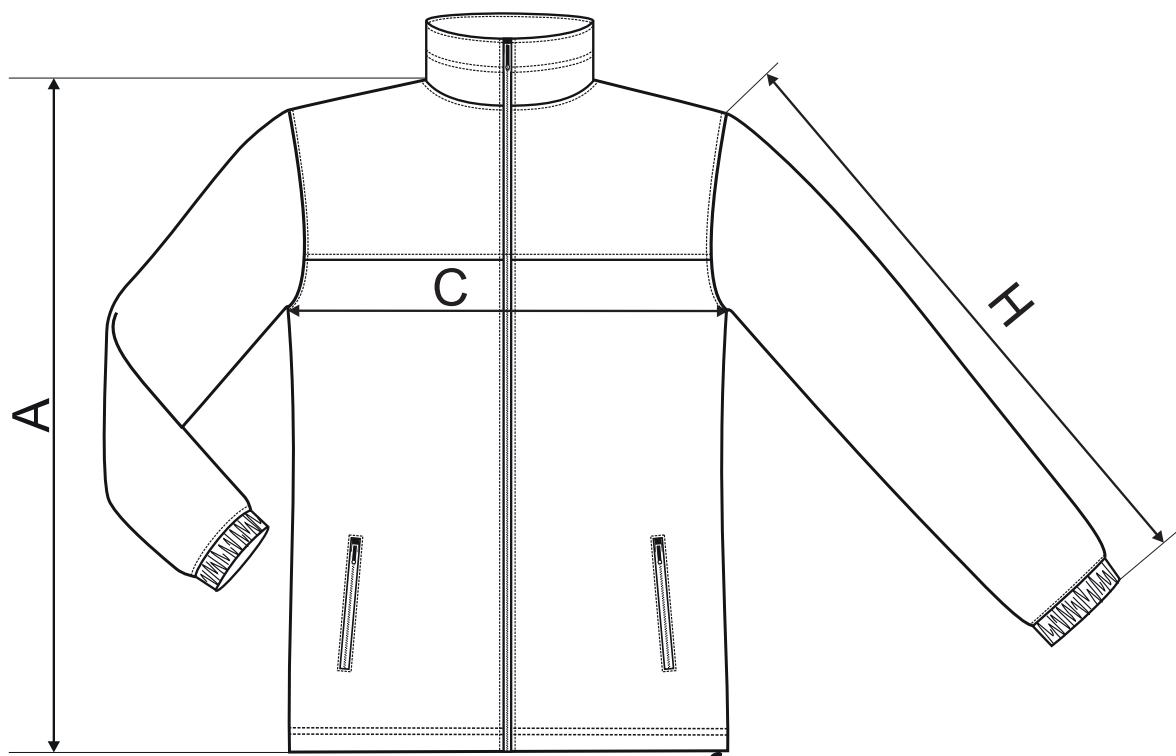

► JACKET 501

♂ Fleece

NEW

size [cm]	S	M	L	XL	2XL	3XL	4XL
A	69	71	73	75	77	79	81
C	52	56	60	64	69	75	81
H	65,5	66,5	67,5	68,5	69,5	70,5	71,5

ORIGINAL

size [cm]	S	M	L	XL	2XL	3XL	4XL
A	69	71	73	75	77	80	83
C	56	58	60	62	64	67	70
H	63	65	67	69	71	73	75

All size specifications listed are in cm. Accepted tolerance of up to +/- 5%.

STANDARD
100
PG020 140670
OETI

* Na základě přání zákazníků došlo k úpravě rozměrů u vybraných velikostí. V rámci jedné zásilky se tak mohou ojediněle objevit produkty s původními i novými rozměry. Tato skutečnost není důvodem k reklamaci. / Based on customers feedback the dimensions in chosen sizes has been adjusted. Therefore in one order you may find products with both original and new dimensions. Claims concerning this matter will be disregarded.