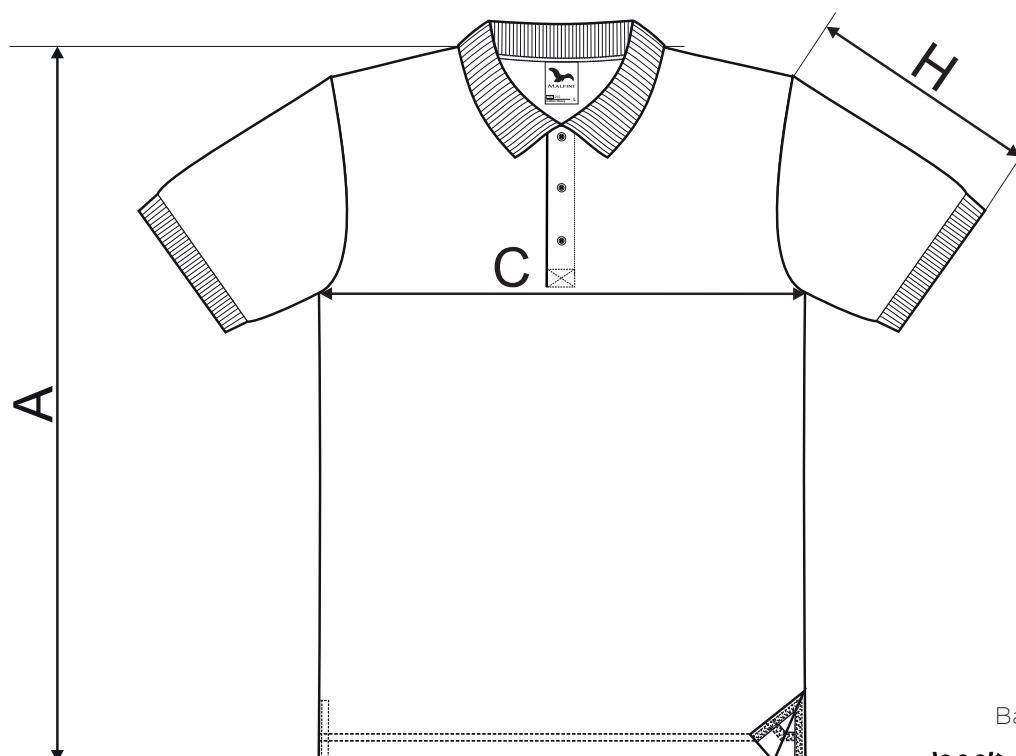

215 Cotton Heavy ♂

SIZE SPECIFICATION [cm]

NEW

size	S	M	L	XL	2XL	3XL
A	71	73,5	76	78,5	81	83,5
C	46	50	54	58	63	69
H	22	23	24	25	26	27

SIZE SPECIFICATION [cm]

ORIGINAL

size	S	M	L	XL	2XL	3XL
A	69	73	77	80	82	83
C	48	52	55	58	61	65
H	18	22	24	26	28	29

All size specifications listed are in cm. Accepted tolerance of up to ± 5%.

Barva 12 / Colour 12:

Ostatní / Other colours:

STANDARD
100
PG020 153249
OETI

* Na základě přání zákazníků došlo k úpravě rozměrů u vybraných velikostí. V rámci jedné zásilky se tak mohou ojediněle objevit produkty s původními i novými rozměry. Tato skutečnost není důvodem k reklamaci. / Based on customers feedback the dimensions in chosen sizes has been adjusted. Therefore in one order you may find products with both original and new dimensions. Claims concerning this matter will be disregarded