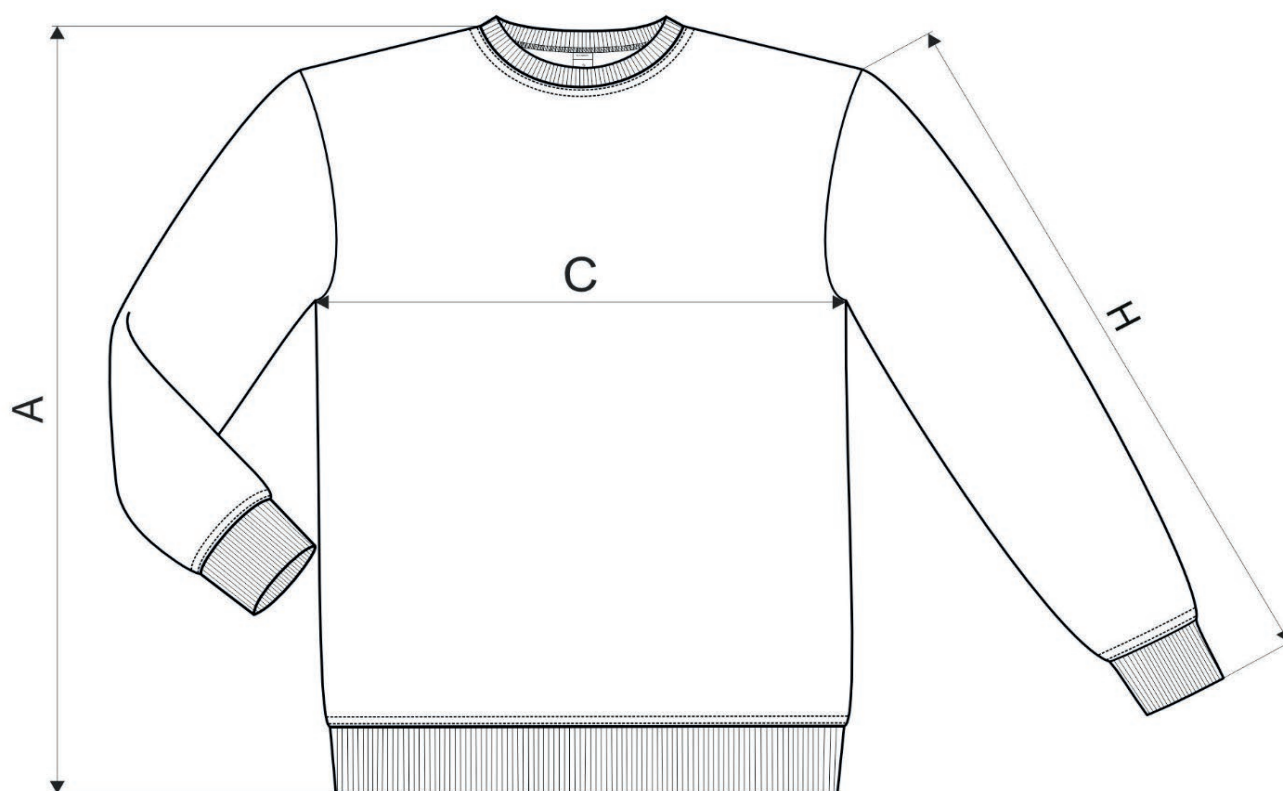

**NEW**

SIZE [CM]	S	M	L	XL	2XL
A	70	72	74	76	78
C	52	56	60	64	68,5
H	63	65	67	69	71

ORIGINAL

SIZE [CM]	XS	S	M	L	XL	2XL	3XL
A	62	69	72	74	76	78	80
C	50	54	58	62	66	70	74
H	61	62	63	64	65,5	67	68,5

All size specifications listed are in cm. Accepted tolerance of up to + / - 7%.

STANDARD
100
PG020 140670
OETI

* Na základě přání zákazníků došlo k úpravě rozměrů u vybraných velikostí. V rámci jedné zásilky se tak mohou ojediněle objevit produkty s původními i novými rozměry. Tato skutečnost není důvodem k reklamaci. / Based on customers feedback the dimensions in chosen sizes has been adjusted. Therefore in one order you may find products with both original and new dimensions. Claims concerning this matter will be disregarded